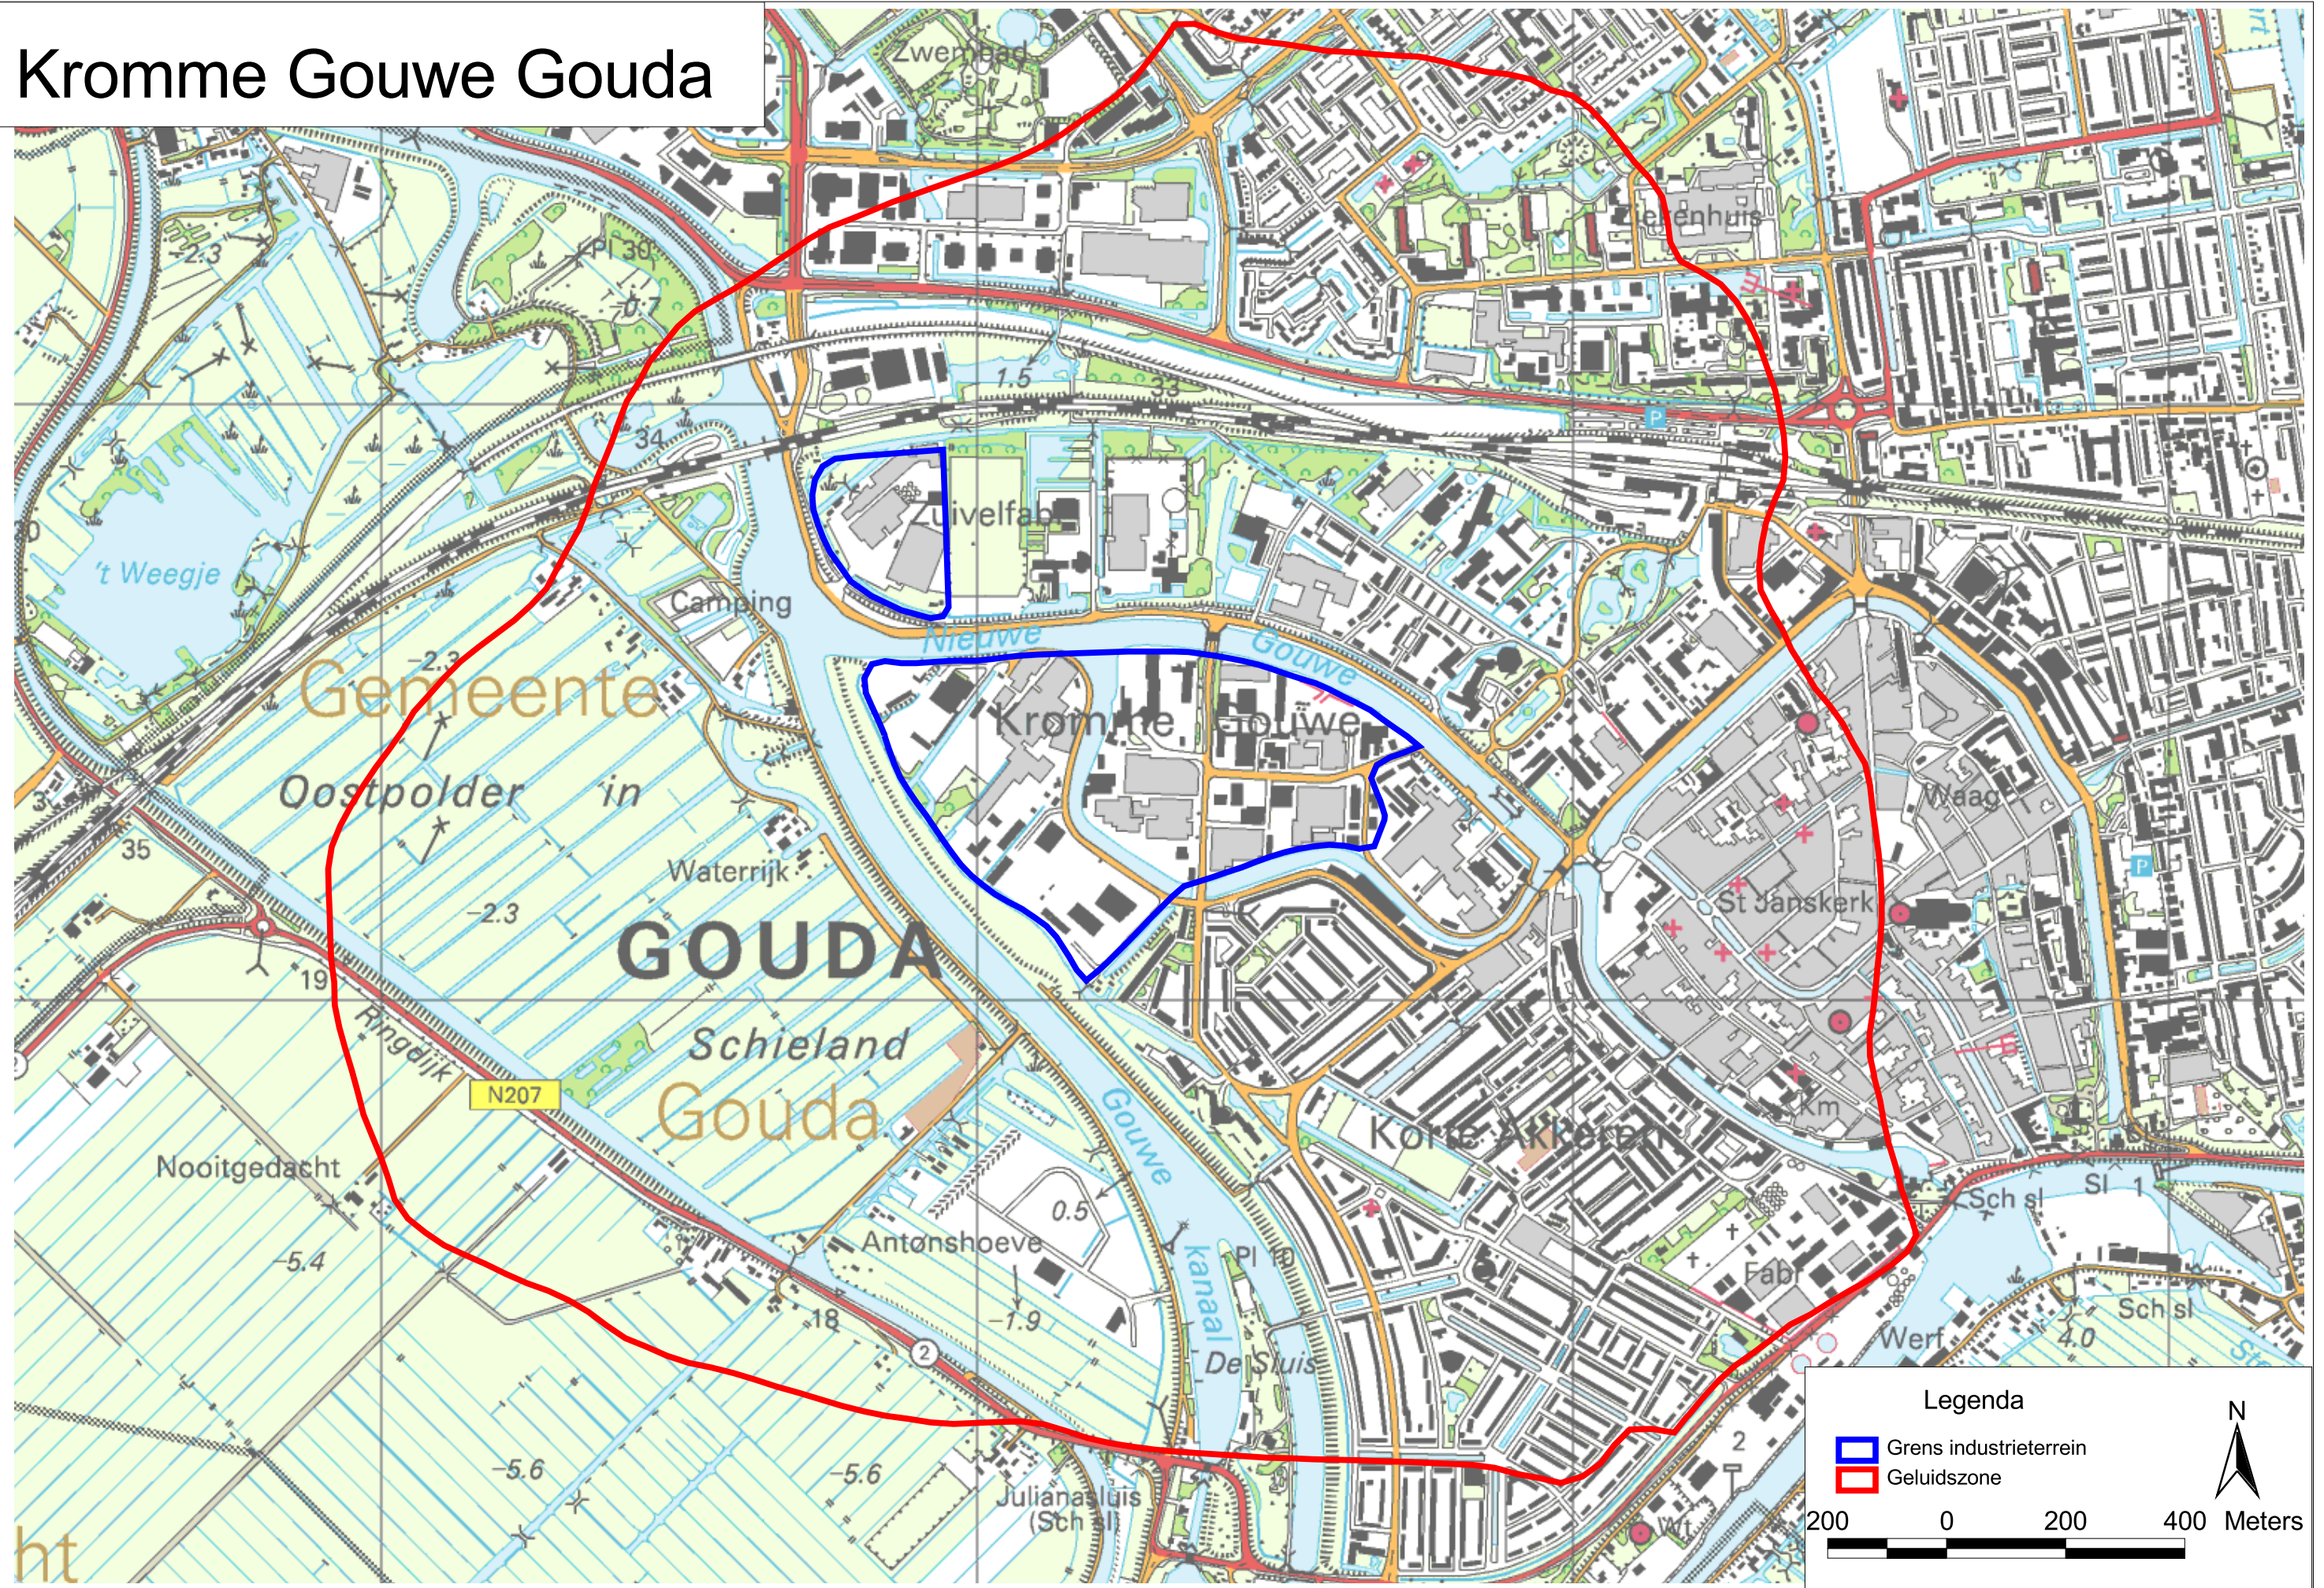

Kromme Gouwe Gouda

Legenda

- Grens industrieterrein
- Geluidszone

200 0 200 400 Meters